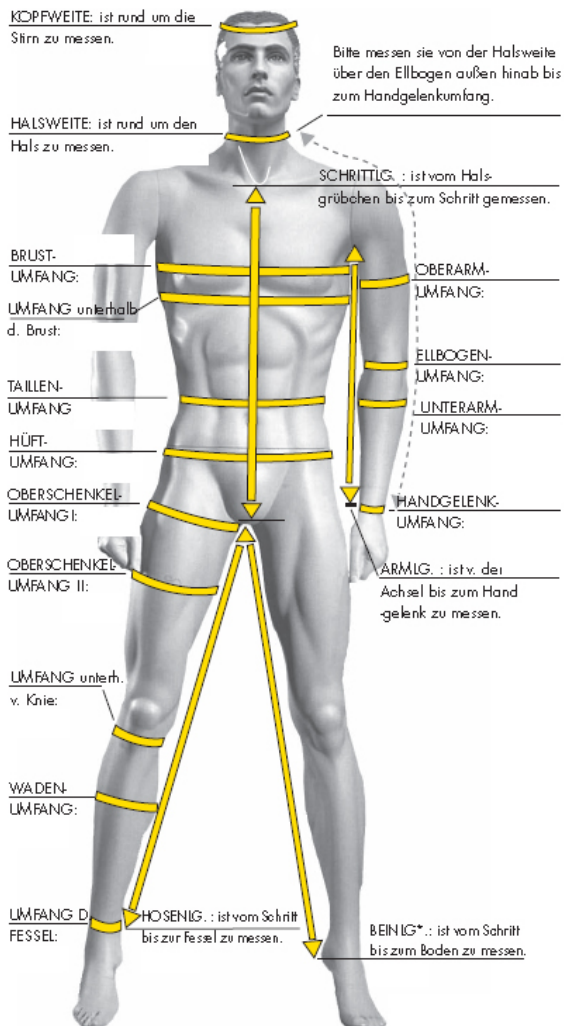

Maßtabelle CAMARO / SCUBAPRO

CAMARO Damen					
Bestell Größe	Brust-umfang	Taille	Hüft-umfang	Körper-gewicht	Körper-größe
36	86	62	88	45 - 50	155 - 160
38	90	66	92	50 - 55	160 - 165
40	94	70	96	55 - 60	165 - 170
42	98	74	100	60 - 65	170 - 175
44	102	78	104	65 - 70	175 - 180
72	90	66	92	52 - 57	165 - 170
76	94	70	96	57 - 62	170 - 175

CAMARO Herren					
Bestell Größe	Brust-umfang	Taille	Hüft-umfang	Körper-gewicht	Körper-größe
48	92	74	90	64 - 70	167 - 173
50	96	78	94	71 - 76	174 - 179
52	100	82	98	77 - 82	180 - 185
54	104	86	102	83 - 91	186 - 191
56	108	90	106	89 - 92	191 - 195
58	112	94	110	93 - 97	196 - 201
98	100	82	98	80 - 85	186 - 191
102	104	86	102	85 - 89	191 - 195
26	104	86	102	80 - 84	180 - 185
27	108	90	106	85 - 90	186 - 191

SCUBAPRO Damen					
Bestell Größe	Brust-umfang	Taille	Hüft-umfang	Körper-gewicht	Körper-größe
36	79 - 84	53 - 58	81 - 86	50 - 52	157 - 163
38	84 - 89	58 - 64	86 - 91	50 - 57	160 - 165
40	89 - 94	64 - 69	91 - 97	61 - 64	163 - 168
42	94 - 99	69 - 74	97 - 102	59 - 66	165 - 170
44	99 - 104	74 - 79	102 - 107	64 - 70	168 - 173

SCUBAPRO Herren					
Bestell Größe	Brust-umfang	Taille	Hüft-umfang	Körper-gewicht	Körper-größe
48	91 - 97	74 - 79	89 - 94	61 - 79	173 - 178
50	97 - 102	79 - 84	94 - 99	68 - 79	175 - 180
52	102 - 107	84 - 89	99 - 104	77 - 89	180 - 185
54	112 - 117	94 - 99	109 - 114	98 - 109	185 - 188
56	112 - 117	94 - 99	109 - 107	95 - 107	188 - 191
58	117 - 121	99 - 104	114 - 119	109 - 117	191 - 194
98	97 - 102	79 - 84	94 - 99	181 - 186	181 - 186
102	107 - 112	94 - 99	104 - 109	86 - 98	185 - 188
26	102 - 107	84 - 89	99 - 104	79 - 91	175 - 180
27	107 - 112	89 - 94	104 - 109	89 - 91	180 - 185