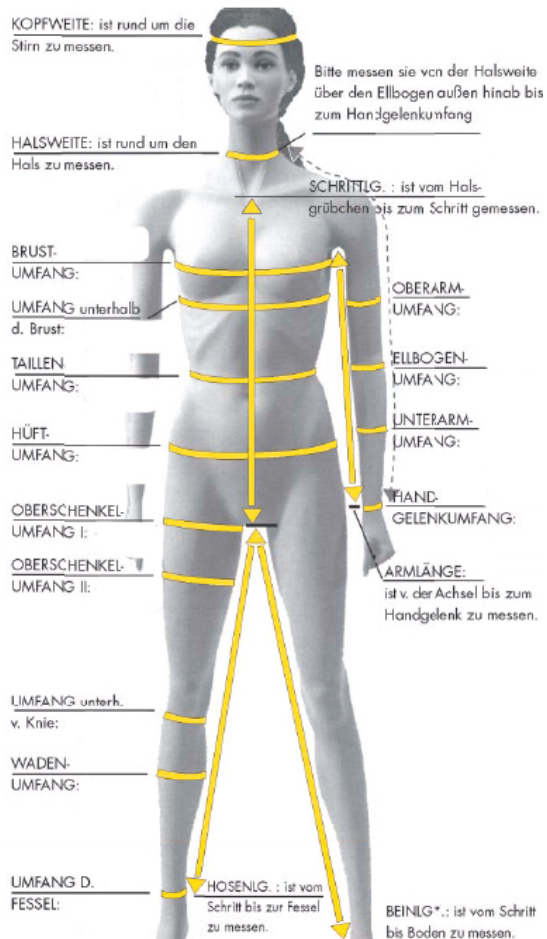

Maßtabelle CAMARO / SCUBAPRO

CAMARO Damen					
Bestell Größe	Brust-umfang	Taille	Hüft-umfang	Körper-gewicht	Körper-größe
36	86	62	88	45 - 50	155 - 160
38	90	66	92	50 - 55	160 - 165
40	94	70	96	55 - 60	165 - 170
42	98	74	100	60 - 65	170 - 175
44	102	78	104	65 - 70	175 - 180
72	90	66	92	52 - 57	165 - 170
76	94	70	96	57 - 62	170 - 175

CAMARO Herren					
Bestell Größe	Brust-umfang	Taille	Hüft-umfang	Körper-gewicht	Körper-größe
48	92	74	90	64 - 70	167 - 173
50	96	78	94	71 - 76	174 - 179
52	100	82	98	77 - 82	180 - 185
54	104	86	102	83 - 91	186 - 191
56	108	90	106	89 - 92	191 - 195
58	112	94	110	93 - 97	196 - 201
98	100	82	98	80 - 85	186 - 191
102	104	86	102	85 - 89	191 - 195
26	104	86	102	80 - 84	180 - 185
27	108	90	106	85 - 90	186 - 191

SCUBAPRO Damen					
Bestell Größe	Brust-umfang	Taille	Hüft-umfang	Körper-gewicht	Körper-größe
36	79 - 84	53 - 58	81 - 86	50 - 52	157 - 163
38	84 - 89	58 - 64	86 - 91	50 - 57	160 - 165
40	89 - 94	64 - 69	91 - 97	61 - 64	163 - 168
42	94 - 99	69 - 74	97 - 102	59 - 66	165 - 170
44	99 - 104	74 - 79	102 - 107	64 - 70	168 - 173

SCUBAPRO Herren					
Bestell Größe	Brust-umfang	Taille	Hüft-umfang	Körper-gewicht	Körper-größe
48	91 - 97	74 - 79	89 - 94	61 - 79	173 - 178
50	97 - 102	79 - 84	94 - 99	68 - 79	175 - 180
52	102 - 107	84 - 89	99 - 104	77 - 89	180 - 185
54	112 - 117	94 - 99	109 - 114	98 - 109	185 - 188
56	112 - 117	94 - 99	109 - 107	95 - 107	188 - 191
58	117 - 121	99 - 104	114 - 119	109 - 117	191 - 194
98	97 - 102	79 - 84	94 - 99	181 - 186	181 - 186
102	107 - 112	94 - 99	104 - 109	86 - 98	185 - 188
26	102 - 107	84 - 89	99 - 104	79 - 91	175 - 180
27	107 - 112	89 - 94	104 - 109	89 - 91	180 - 185